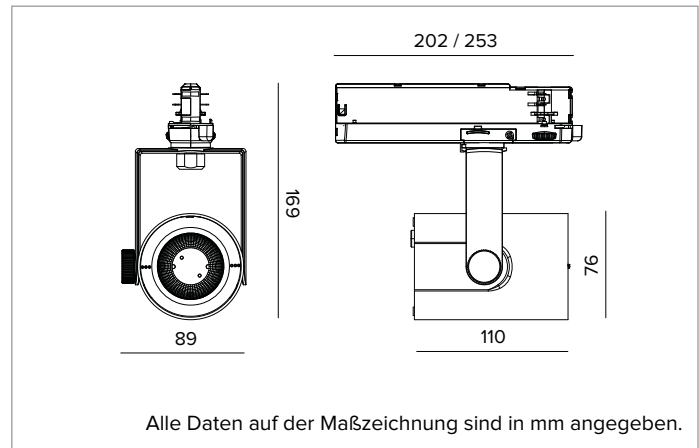

T035FLR940DAPW | RAY 75

Professioneller ausrichtbarer LED-Strahler

	4000K	H(m)	D(m)	Emax(lx)		
	Ra90			31°		
	Fixture Power	25W	1	0.56	6968	
	Source Flux	2833lm	2	1.12	1742	
	Fixture Flux	2190lm	3	1.67	774	
	Efficacy	89lm/W	4	2.23	435	
TS1069	Imax=2460cd/klm	Imax	6968cd	5	2.79	279

MECHANISCHE MERKMALE

Gehäuse aus lackiertem Druckguss-Aluminium. Frontring aus schwarzem lackiertem Polycarbonat. Ausrichtungsmöglichkeit auf vertikaler Ebene von 0° bis -90° und auf horizontaler Ebene bis 359°. Mechanische Arretierung der Ausrichtung auf vertikaler Ebene und Reibschluss-Arretierung der Ausrichtung auf horizontaler Ebene. Der Schwerpunkt bleibt unabhängig von der Ausrichtung immer auf einer Achse mit der Führungsschiene.
Farbe und Oberfläche: Kreideweiß
Abmessungen: 75
Gewicht: 0,53Kg
Schutzart: IP20