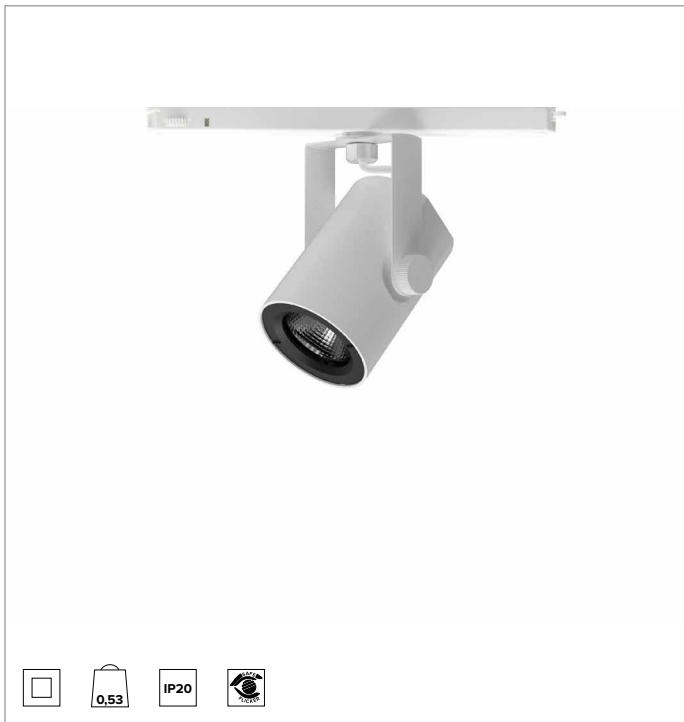

T035FLR940DAPW | RAY 75

Professioneller ausrichtbarer LED-Strahler

	4000K	H(m)	D(m)	Emax(lx)		
	Ra90			31°		
	Fixture Power	25W	1	0.56	6968	
	Source Flux	2833lm	2	1.12	1742	
	Fixture Flux	2190lm	3	1.67	774	
	Efficacy	89lm/W	4	2.23	435	
TS1069	Imax=2460cd/klm	Imax	6968cd	5	2.79	279

BELEUCHUNGSTECHNISCHE MERKMALE

Reflektor mit ovalen Facettierungen aus spiegelndem anodisiertem Aluminium. Austauschbare Reflektoren als Zubehör erhältlich.
Optik: REFLEKTOR
Abstrahlwinkel: FL
Optische Effizienz: 77%
Leuchten-Lichtstrom: 2190lm
Lichtausbeute: 89lm/W
Fotobiologische Sicherheit: Risikogruppe 1 (RG 1 = geringes Risiko)

MECHANISCHE MERKMALE

Gehäuse aus lackiertem Druckguss-Aluminium. Frontring aus schwarzem lackiertem Polycarbonat. Ausrichtungsmöglichkeit auf vertikaler Ebene von 0° bis -90° und auf horizontaler Ebene bis 359°. Mechanische Arretierung der Ausrichtung auf vertikaler Ebene und Reibschluss-Arretierung der Ausrichtung auf horizontaler Ebene. Der Schwerpunkt bleibt unabhängig von der Ausrichtung immer auf einer Achse mit der Führungsschiene.
Farbe und Oberfläche: Kreideweiß
Abmessungen: 75
Gewicht: 0,53Kg
Schutzart: IP20